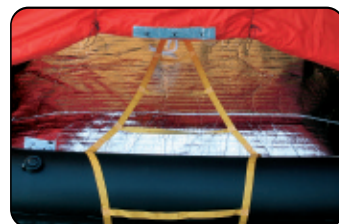

SILVER SERIES

REVISIONE
ANNUALE

FONDO ALLUMINIZZATO

INTERNO ZATTERA E
CONTROTENDA

SILVER SERIES è una linea di zattere progettate e realizzate appositamente per yacht di grandi dimensioni che non hanno limiti di navigazione.

Sono zattere che offrono il massimo degli standard di sicurezza in quanto costruite ed approvate in conformità ai requisiti della Marine Equipment Directive (MED) - Capitolo III della Convenzione Solas 1974 e successivi emendamenti.

Il confezionamento in sacca stagna sottovuoto permette una notevole riduzione dei volumi e quindi l'utilizzo di eleganti contenitori flat in vetroresina.

SURVITECGROUP
Part of the SURVITEC group of companies